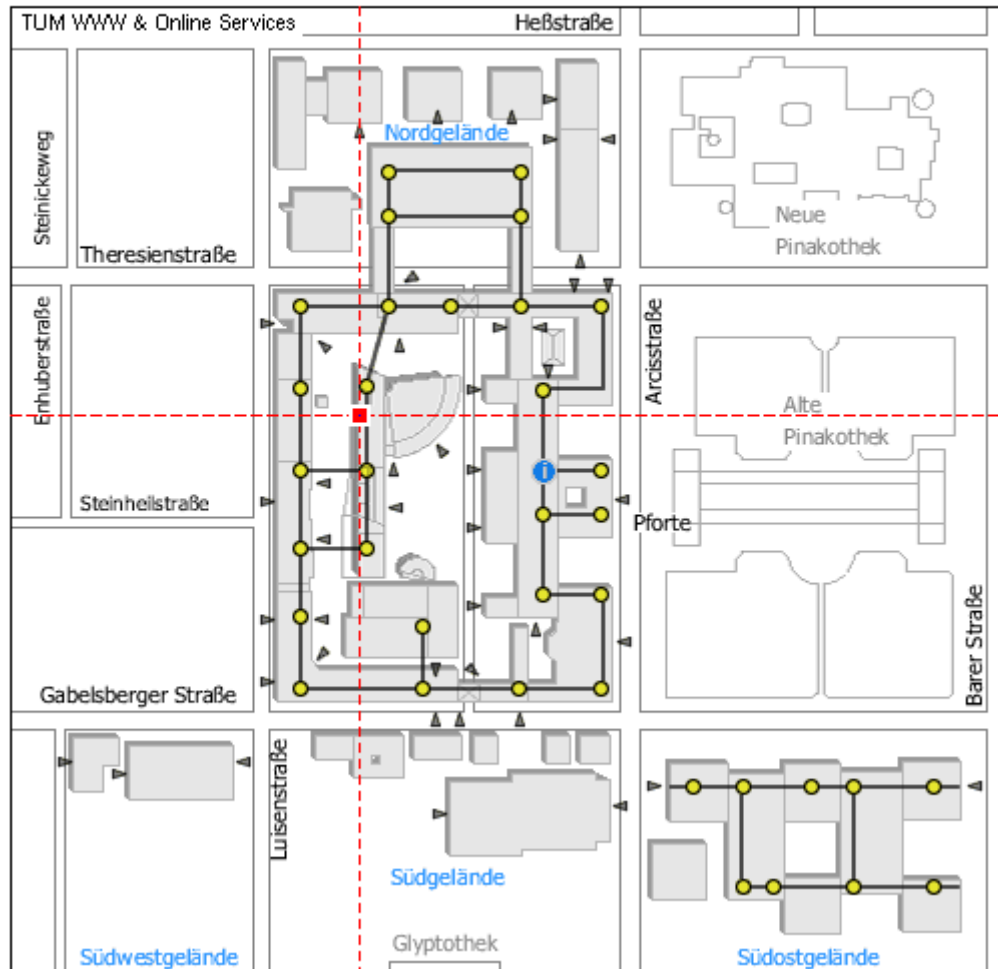

POSITION RAUM 1977 (SEMINARRAUM)

Karte: Stammgelände Basiskarte, Maßstab ca. 1:4000

POSITION RAUM 1977 (SEMINARRAUM)

Karte: Neubau Innenhof 1. OG, Maßstab ca. 1:1000